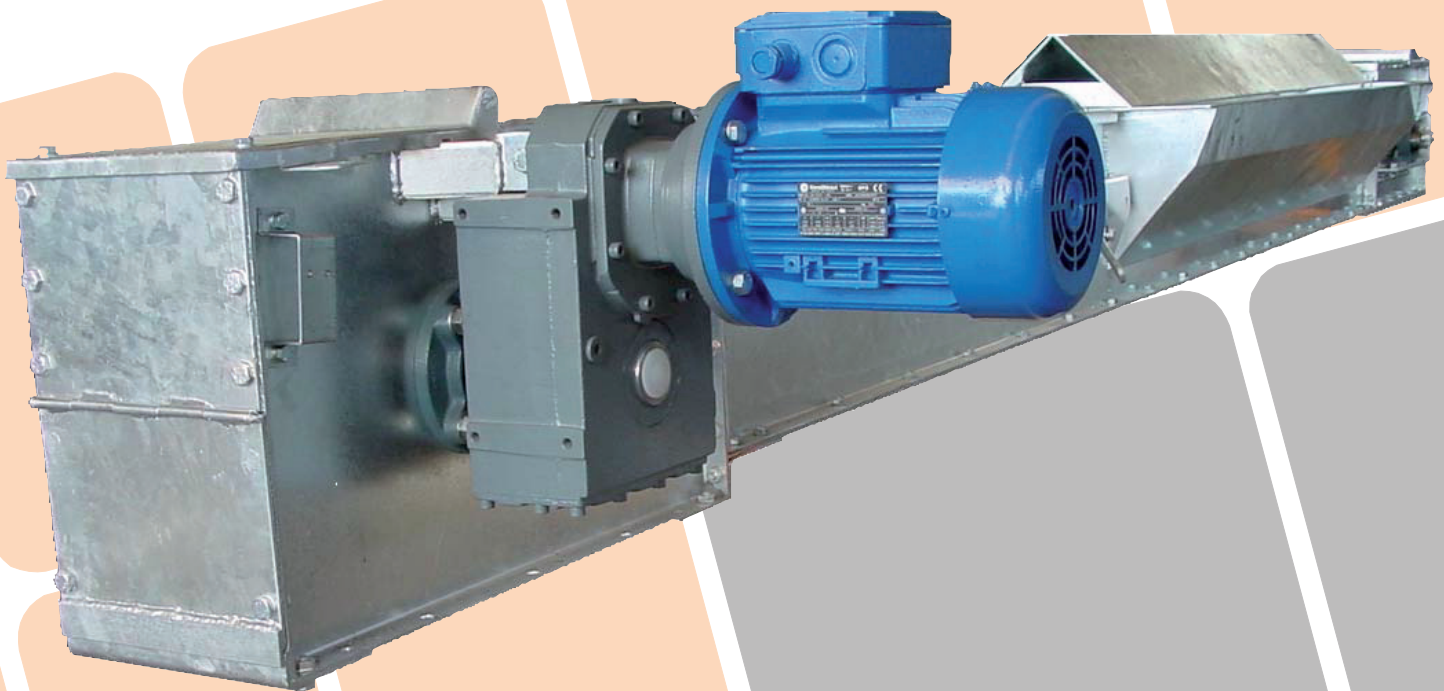

CaReDi^{s.r.l.}

Via S. Elena 52 - 31057 S. Elena di Silea (TV) - ITALY

Tel. +39 042294073 - Fax. +39 042294812

web: www.caredi.it - email: info@caredi.it

TRASPORTATORE A CATENA mod. TC240
CHAIN CONVEYOR mod. TC240
TRANSPORTEUR A CHAINE mod. TC240

CAREDi

via S. Elena, 52 - 31057 Silea (TV) - ITALY
Tel. ++39 0422 94073 - Fax ++39 0422 94812
Web: www.caredi.it - E-mail: info@caredi.it

Macchina

TRASPORTATORE A CATENA mod. TC240

Machine

CHAIN CONVEYOR mod. TC240

Machine

TRANSPORTEUR A CHAINE mod. TC240