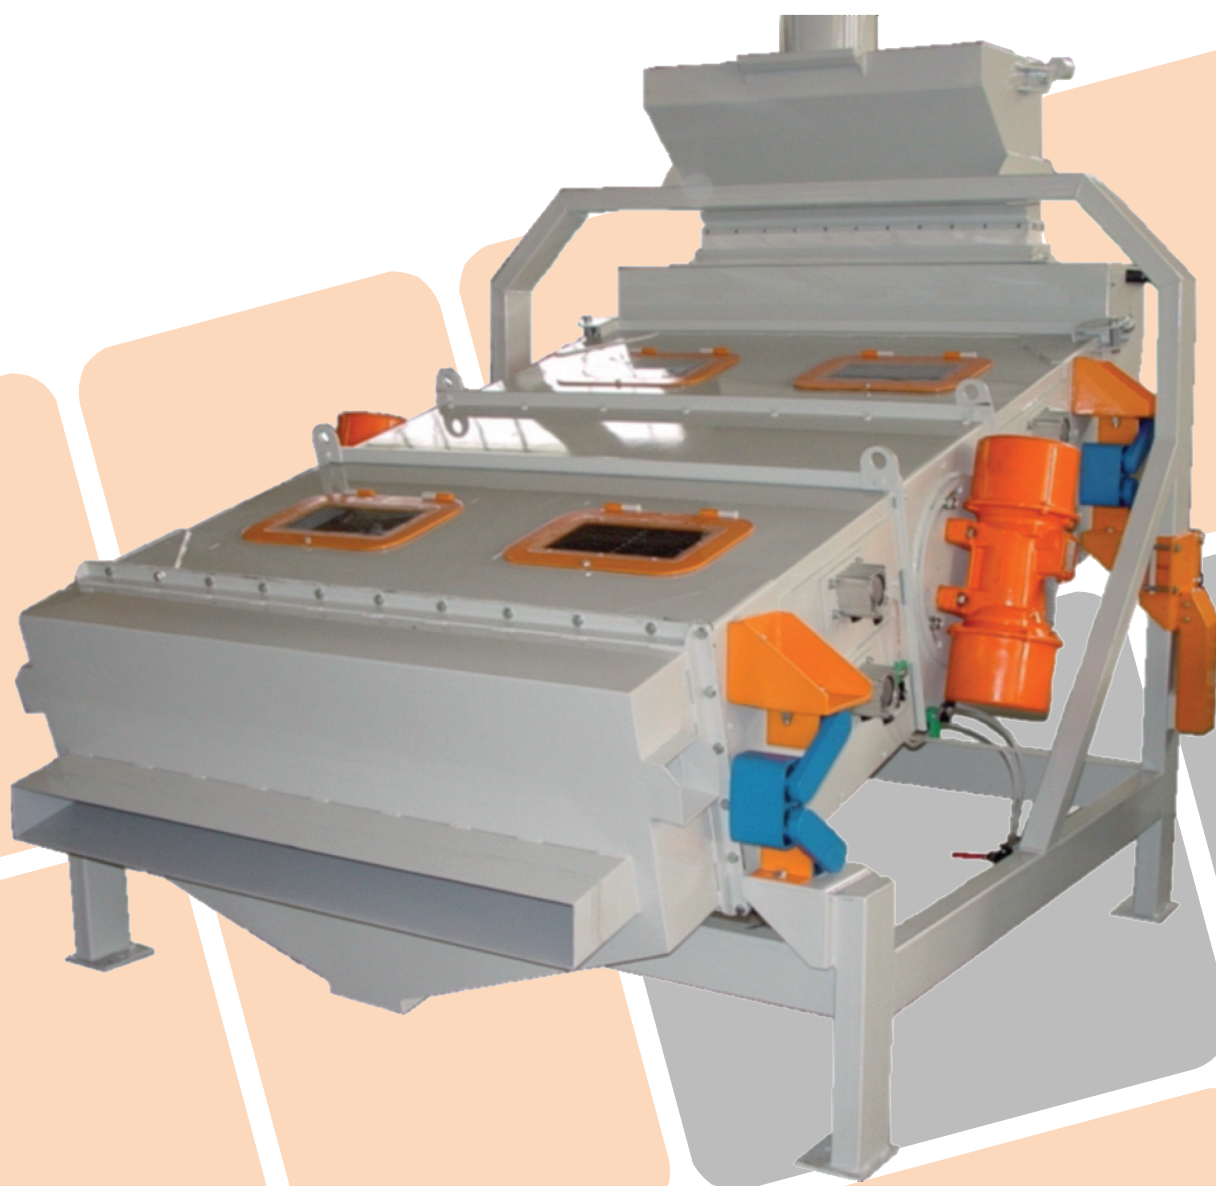

CaReDi^{s.r.l.}

Via S. Elena 52 - 31057 S. Elena di Silea (TV) - ITALY

Tel. +39 042294073 - Fax. +39 042294812

web: www.caredi.it - email: info@caredi.it

PULITORE PER CEREALI mod. SVC150

CLEANER FOR CEREALS mod. SVC150

PRENÉTTOYEUR POUR LES CÉRÉALES mod. SVC150

CAREDi

via S. Elena, 52 - 31057 Silea (TV) - ITALY
Tel. ++39 0422 94073 - Fax ++39 0422 94812
Web: www.caredi.it - E-mail: info@caredi.it

Macchina	PULITORE PER CEREALI mod. SVC150
Machine	CLEANER FOR CEREALS mod. SVC150
Machine	PRENETTOYEUR POUR LES CÉRÉALES mod. SVC150
Peso/Weight/Masse	900 kg
Potenza/Power/Puissance	2 x 1.6 kW