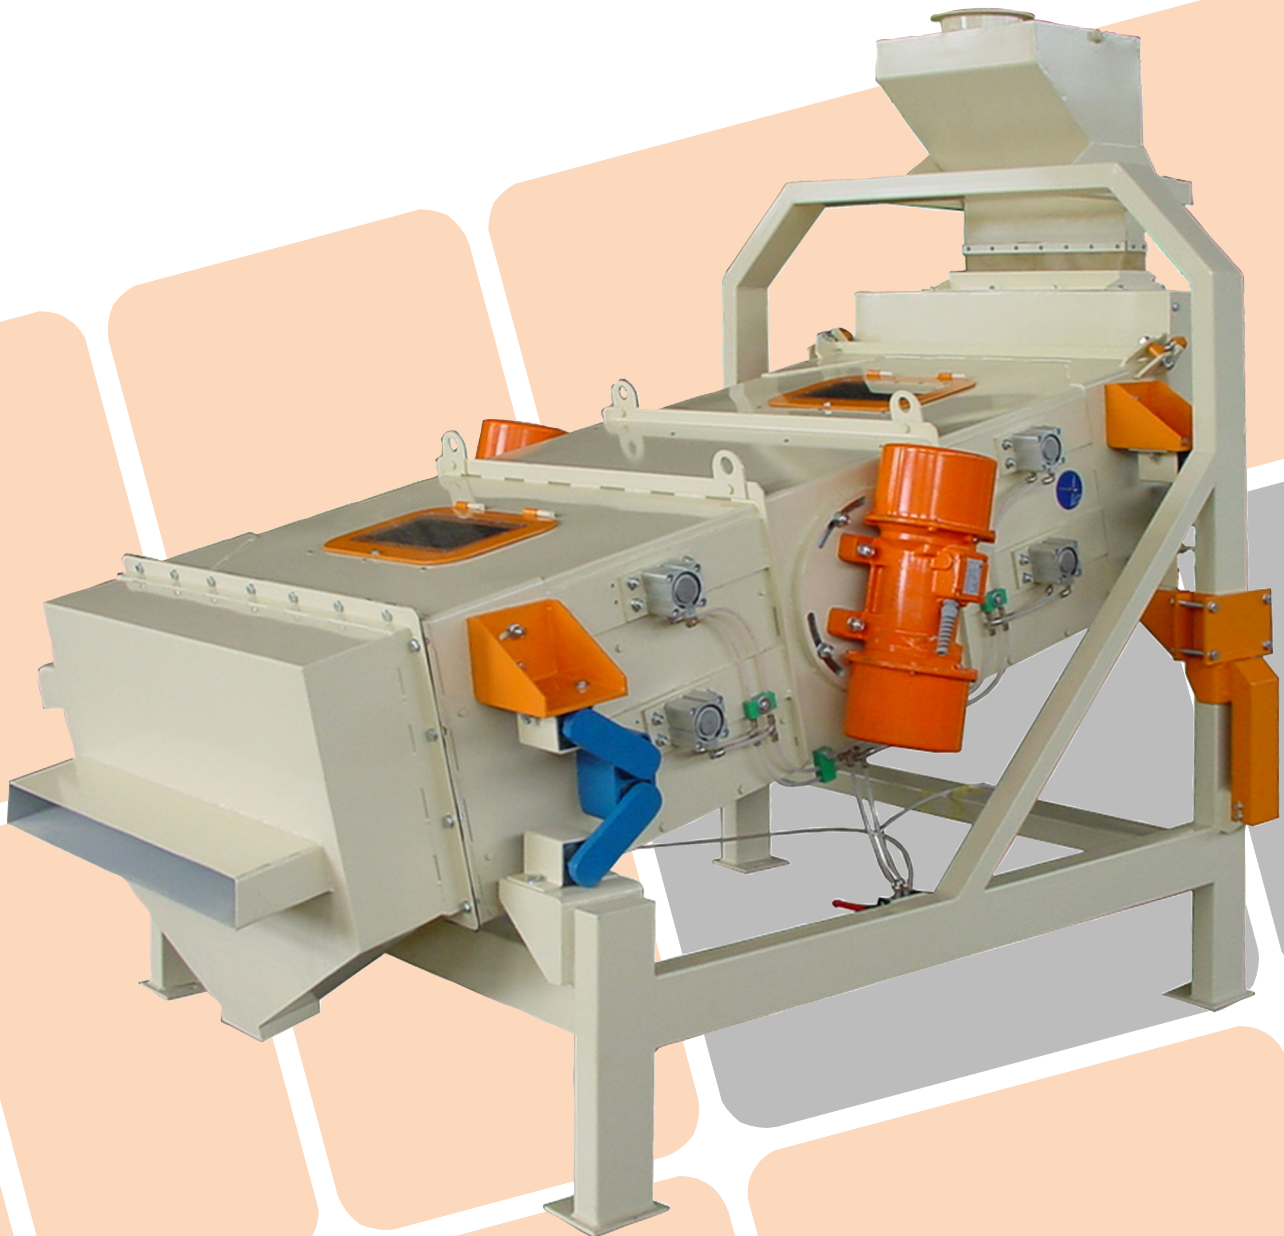

CaReDi

s.r.l.

Via S. Elena 52 - 31057 S. Elena di Silea (TV) - ITALY

Tel. +39 042294073 - Fax. +39 042294812

web: www.caredi.it - email: info@caredi.it

PULITORE PER CEREALI mod. SVC100

CLEANER FOR CEREALS mod. SVC100

PRENÉTTOYEUR POUR LES CÉRÉALES mod. SVC100

CAREDi

via S. Elena, 52 - 31057 Silea (TV) - ITALY
Tel. ++39 0422 94073 - Fax ++39 0422 94812
Web: www.caredi.it - E-mail: info@caredi.it

Macchina	PULITORE PER CEREALI mod. SVC100
Machine	CLEANER FOR CEREALS mod. SVC100
Machine	PRENÉTTOYEUR POUR LES CÉRÉALES mod. SVC100
Peso/Weight/Masse	700 kg
Potenza/Power/Puissance	2 x 1.6 kW